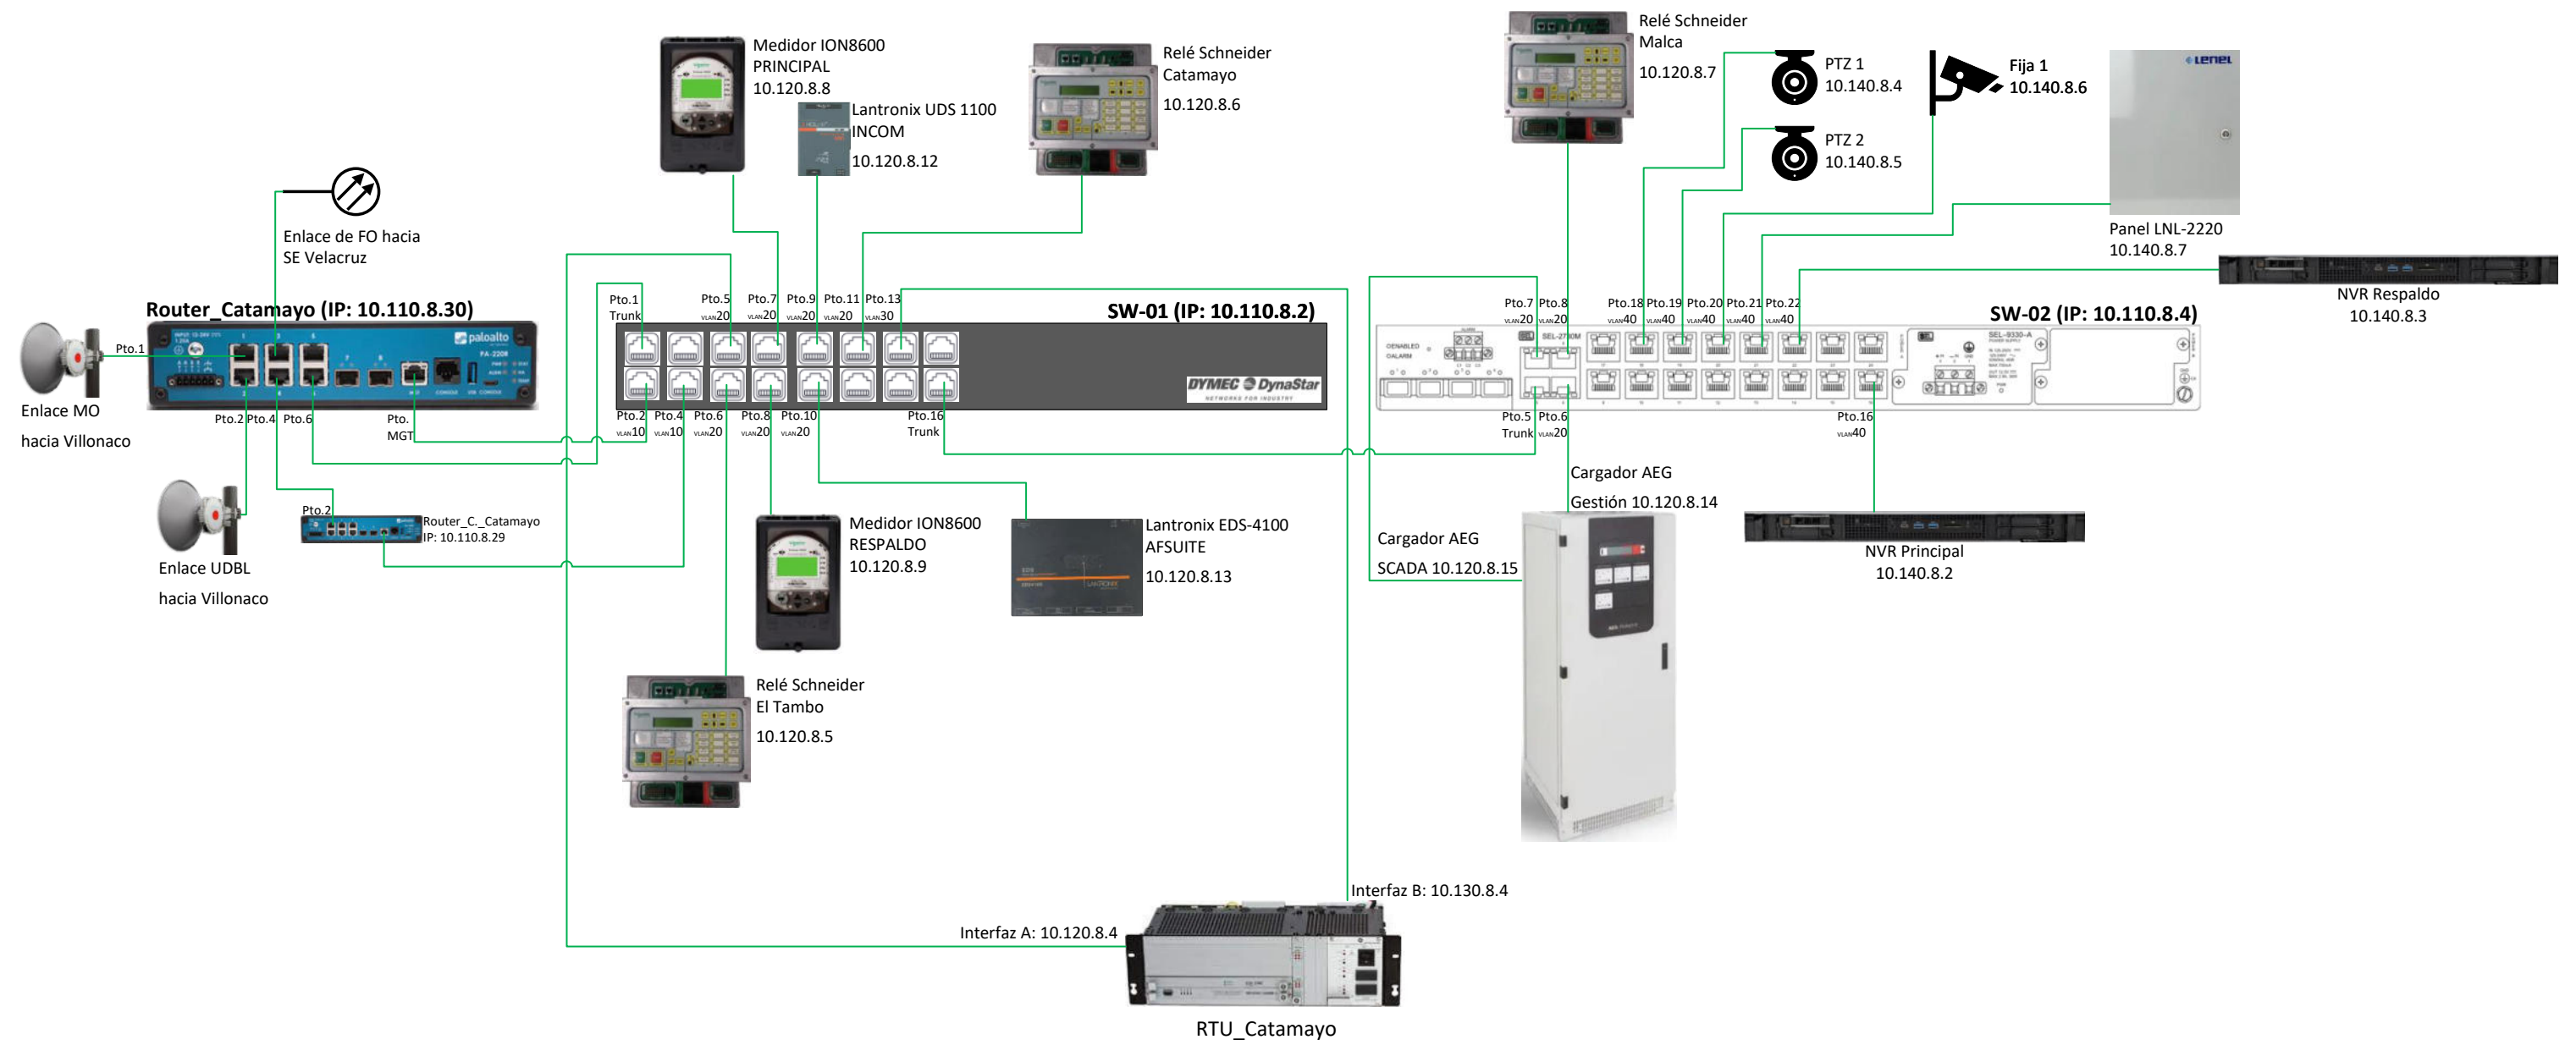

EMPRESA ELÉCTRICA REGIONAL DEL SUR S. A.
GERENCIA DE OPERACIÓN Y MANTENIMIENTO
SUPERINTENDENCIA DE SUBESTACIONES Y COMUNICACIONES

Diagrama Subestación Catamayo

Diagrama Central Catamayo